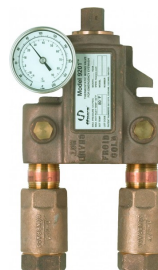

AXION MSR

0100403
KOD 0100403

7261AXION - Myjka do oczu i twarzy, misa ABS, wylewki Axion MSR, mocowana do podłogi

Myjka do oczu, mocowana do podłogi. Wylewka typu Axion MSR o strumieniu optukującym oczy i twarz. Misa myjki wykonana jest z zielonego tworzywa ABS ze stabilizatorami UV, dzięki czemu nie zmienia koloru i nie kruszeje w kontakcie z substancjami alkalicznymi, roztworami soli, olejami, większością kwasów oraz światłem słonecznym. Myjka uruchamiana przy pomocy dźwigni ręcznej lub nożnej. Posiada urządzenie kompensacji ciśnienia zapewniające stały, równomierny wypływ przy ciśnieniach wody w granicach 2-6 bar. Posiada podstawę podłogową i nogę z rury 1 1/4` z galwanizowanej stali w kolorze zielonym. Wyposażona w filtr sitowy usuwający zanieczyszczenia z wody. Uniwersalne oznakowanie urządzenia awaryjnego w komplecie. Atest/opinia CIOP, PZH oraz ANSI, DIN i OSHA, znak CE, Norma EN 15154-1.

DANE TECHNICZNE

Wylewka	Axion MSR
Typ odpływu	
Misa	ABS
Wydajność	14 l/min
Zasilanie	1/2`
Odpływ	1 1/4`
Waga	8,4 kg

AKCESORIA I CZĘŚCI ZAMIENNE

0100403

0100403

0100403

0100403

0100403